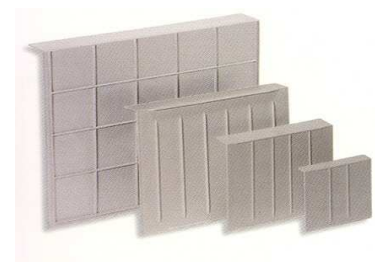

TOEZICHTPUTTEN

In grijze PVC
Zonder deksel

COUVERCLES

4980	11348	20x20cm	1	8034073102783
4981	11328	25x25cm	1	8055965005548
4982	11358	30x30cm	1	8034073102806
4983	11368	40x40cm	1	8034073102813
4984	11378A	55x55cm	1	8034073102820

DEKSELS

COUVERCLES-GRILLE

4968	11347	20x20cm	1	8034073102851
4969	11327	25x25cm	1	8034073104756
4970	11357	30x30cm	1	8034073102875
4971	11367	40x40cm	1	8034073102882
4972	11377A	55x55cm	1	8034073102899

ROOSTER-DEKSELS

INTERCALAIRES

4974	POZ06-1378	20x20cm	1	8055965004367
4975	POZ06-1379	30x30cm	1	8055965004374
4976	POZ06-1380	40x40cm	1	8055965004381
4977	POZ06-1389	55x55cm	1	8055965004398

TUSSENPLATEN

REHAUSSES

Hauteur 100mm