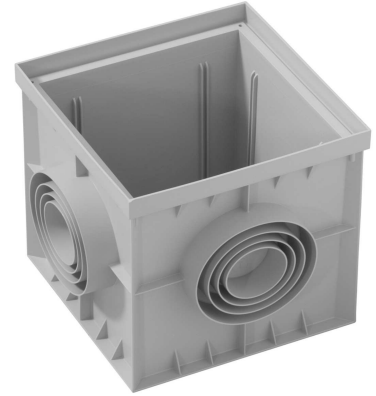

Ref. VV

Ref. Art.

Dimensions  
Afmetingen - cm

Emballage  
Verpakking

EAN-code

## CHAMBRES DE VISITE

En PVC gris  
Sans couvercle

4996	<b>11372S</b>	20x20cm	1	8055965005463
4997	<b>11372B</b>	25x25cm	1	8055965005449
4998	<b>11373S</b>	30x30cm	1	8055965005494
4999	<b>11374S</b>	40x40cm	1	8034073100253
4995	<b>11371</b>	55x55cm	1	8034073102776

## TOEZICHTPUTTEN

In grijze PVC  
Zonder deksel