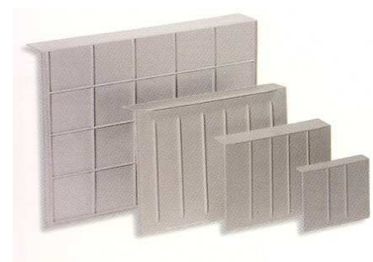

TOEZICHTPUTTEN

In grijze PVC
Zonder deksel

COUVERCLES

4980	11348	20x20cm	1	8034073102783
4981	11328	25x25cm	1	8055965005548
4982	11358	30x30cm	1	8034073102806
4983	11368	40x40cm	1	8034073102813
4984	11378A	55x55cm	1	8034073102820

DEKSELS

COUVERCLES-GRILLE

4968	11347	20x20cm	1	8034073102851
4969	11327	25x25cm	1	8034073104756
4970	11357	30x30cm	1	8034073102875
4971	11367	40x40cm	1	8034073102882
4972	11377A	55x55cm	1	8034073102899

ROOSTER-DEKSELS

INTERCALAIRES

4974	POZ06-1378	20x20cm	1	8055965004367
4975	POZ06-1379	30x30cm	1	8055965004374
4976	POZ06-1380	40x40cm	1	8055965004381
4977	POZ06-1389	55x55cm	1	8055965004398

TUSSENPLATEN

REHAUSSES

Hauteur 100mm