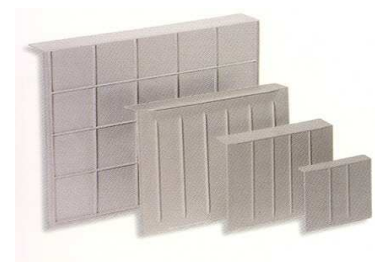

TUSSENPLATEN