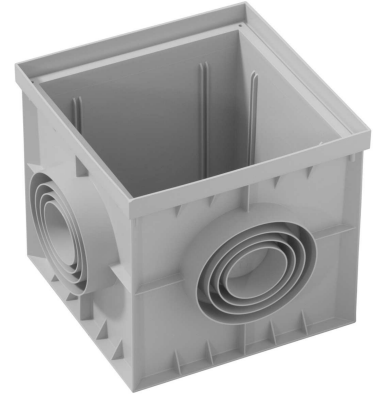

Ref. VV

Ref. Art.

Dimensions
Afmetingen - cm

Emballage
Verpakking

EAN-code

CHAMBRES DE VISITE

En PVC gris
Sans couvercle

4996	11372S	20x20cm	1	8055965005463
4997	11372B	25x25cm	1	8055965005449
4998	11373S	30x30cm	1	8055965005494
4999	11374S	40x40cm	1	8034073100253
4995	11371	55x55cm	1	8034073102776

TOEZICHTPUTTEN

In grijze PVC
Zonder deksel

COUVERCLES

4980	11348	20x20cm	1	8034073102783
4981	11328	25x25cm	1	8055965005548
4982	11358	30x30cm	1	8034073102806
4983	11368	40x40cm	1	8034073102813
4984	11378A	55x55cm	1	8034073102820

DEKSELS

COUVERCLES-GRILLE

4968	11347	20x20cm	1	8034073102851
4969	11327	25x25cm	1	8034073104756
4970	11357	30x30cm	1	8034073102875
4971	11367	40x40cm	1	8034073102882
4972	11377A	55x55cm	1	8034073102899

ROOSTER-DEKSELS