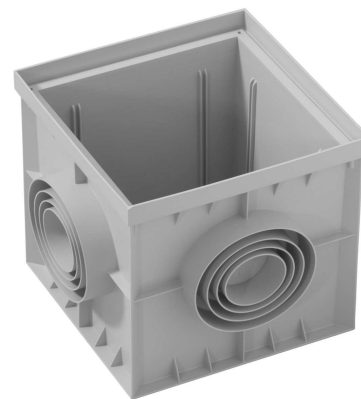

Dimensions
Afmetingen - cm

Emballage
Verpakking

EAN codes

CHAMBRES DE VISITE

En PVC gris
Sans couvercle

4996	11372S	20x20cm	1	8055965005463
4997	11372B	25x25cm	1	8055965005449
4998	11373S	30x30cm	1	8055965005494
4999	11374S	40x40cm	1	8034073100253
4995	11371	55x55cm	1	8034073102776

TOEZICHTPUTTEN

In grijze PVC
Zonder deksel

COUVERCLES

4980	11348	20x20cm	1	8034073102783
4981	11328	25x25cm	1	8055965005548
4982	11358	30x30cm	1	8034073102806
4983	11368	40x40cm	1	8034073102813
4984	11378A	55x55cm	1	8034073102820