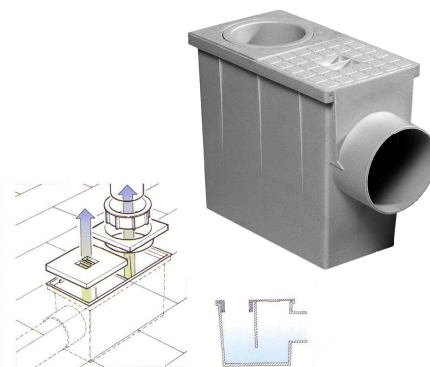

TELESCOPISCH

DRAINAGE / AFWATERING

Ref. VV

Ref. Art.

Dimensions
Afmetingen - mm

Emb. Verp.

EAN codes

SIPHON DESCENTE EAUX PLUVIALES

En PVC

4973 11385 235X125X220 mm

SIFON VOOR REGENAFVOER

PVC

8034073103018

PREMIERES DESCENTES

Evacuation des eaux de pluie
Pour toiture plate ou terrasse
En caoutchouc TPE

		Ø mm	
5068	11110	80	1/25
5069	11111	100	1/20
5070	11112	120	1/20