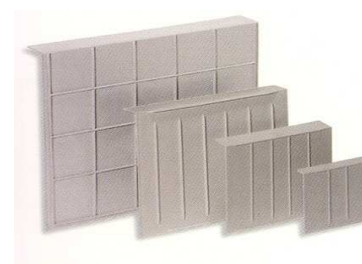

TOEZICHTPUTTEN

In grijze PVC
Zonder deksel

COUVERCLES

4980	11348	20x20cm	1	8034073102783
4981	11328	25x25cm	1	8055965005548
4982	11358	30x30cm	1	8034073102806
4983	11368	40x40cm	1	8034073102813
4984	11378A	55x55cm	1	8034073102820

DEKSELS

COUVERCLES-GRILLE

4968	11347	20x20cm	1	8034073102851
4969	11327	25x25cm	1	8034073104756
4970	11357	30x30cm	1	8034073102875
4971	11367	40x40cm	1	8034073102882
4972	11377A	55x55cm	1	8034073102899

ROOSTER-DEKSELS

INTERCALAIRES

4974	POZ06-1378	20x20cm	1	8055965004367
4975	POZ06-1379	30x30cm	1	8055965004374
4976	POZ06-1380	40x40cm	1	8055965004381
4977	POZ06-1389	55x55cm	1	8055965004398

TUSSENPLATEN

REHAUSSES

Hauteur 100mm