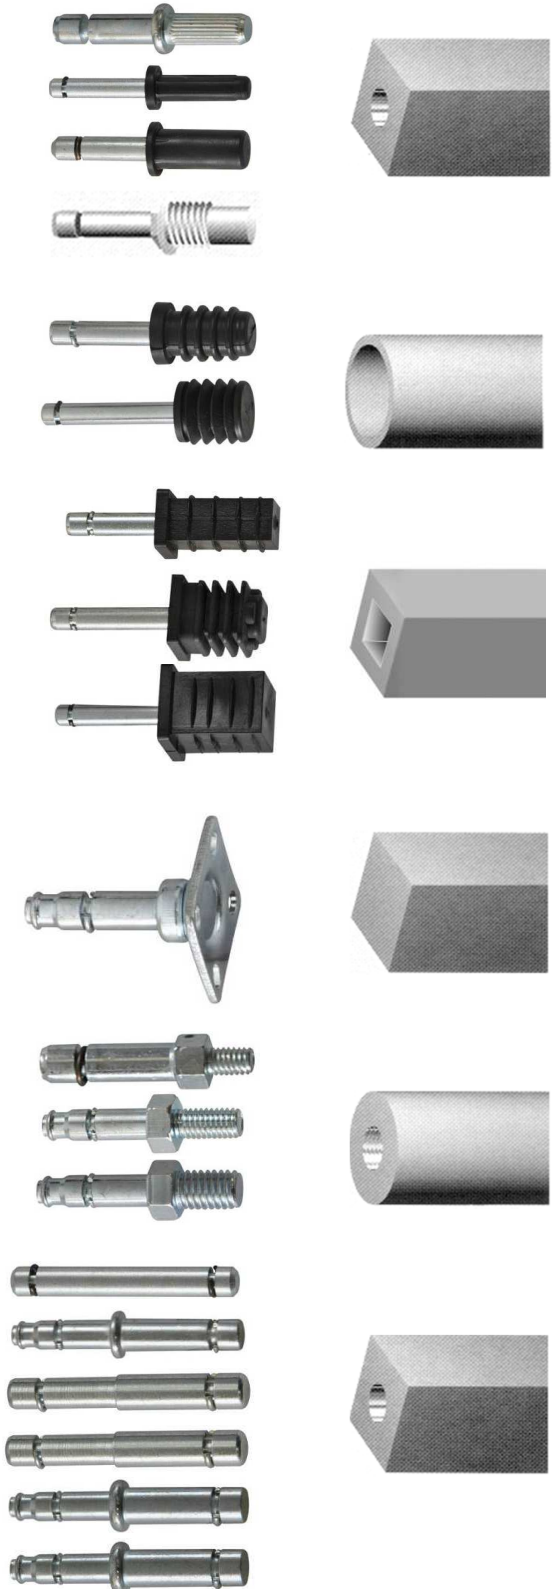

FIXING SYSTEMS

WAGNER®
design yourself

Ref. VV

Ref. Art.

Dimensions
Afmetingen - mm

EAN codes

ELEMENTS DE FIXATION

Blister de 4 pièces

Diamètre côté roulette = 8mm

BEVESTIGINGSELEMENTEN

Blister van 4 stuks

Diameter voor de wielen = 8mm

2618	11-0096-04	Ø 8mm	4001073013337
2602	11-0080-04	Ø 10mm	4001073011739
2604	11-0082-04	Ø 13mm	4001073011937
2603	11-0081-04	Ø 14mm	4001073011838
2605	11-0083-04	Ø 18mm	4001073012033
2621	11-0099-04	Ø 23mm	4001073013634
2606	11-0084-04	17x17mm	4001073012132
2607	11-0085-04	22x22mm	4001073012231
2608	11-0086-04	27x27mm	4001073012330
2609	11-0087-04	30x30mm	4001073012439
2610	11-0088-04	40x40mm	4001073012538
2613	11-0091-04	M6 x 8mm	4001073012835
2612	11-0090-04	M8 x 15mm	4001073012736
2611	11-0089-04	M10 x 14mm	4001073012637
2619	11-0097-04	Ø 8mm	4001073013436
2614	11-0092-04	Ø 8.5mm	4001073012934
2615	11-0093-04	Ø 9mm	4001073013030
2620	11-0098-04	Ø 9.5mm	4001073013535
2616	11-0094-04	Ø 10mm	4001073013139
2617	11-0095-04	Ø 11mm	4001073013238