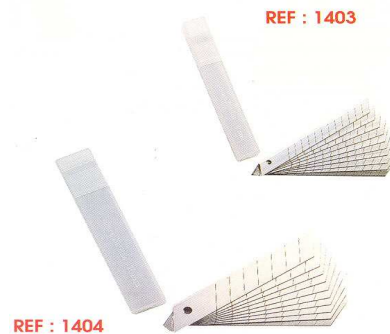

VERVANGBLADEN

COUPEAU UNIVERSEL

Avec coupe-fil
réserve lames

1109	SX752C	12	3551267520031
------	---------------	----	---------------

Lames trapèzes

1110	B4197.20	24	3551260092337
------	-----------------	----	---------------