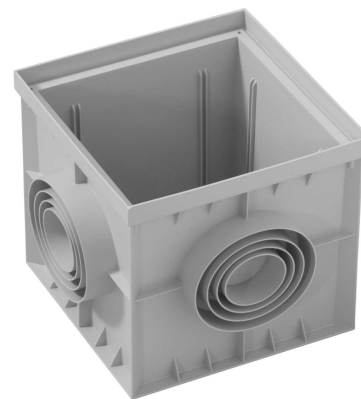

Ref. VV

Ref. Art.

Dimensions
Afmetingen - cm

Emballage
Verpakking

EAN codes

CHAMBRES DE VISITE

En PVC gris
Sans couvercle

4996	11372S	20x20cm	1	8055965005463
4997	11372B	25x25cm	1	8055965005449
4998	11373S	30x30cm	1	8055965005494
4999	11374S	40x40cm	1	8034073100253
4995	11371	55x55cm	1	8034073102776

TOEZICHTPUTTEN

In grijze PVC
Zonder deksel

COUVERCLES

4980	11348	20x20cm	1	8034073102783
4981	11328	25x25cm	1	8055965005548
4982	11358	30x30cm	1	8034073102806
4983	11368	40x40cm	1	8034073102813
4984	11378A	55x55cm	1	8034073102820