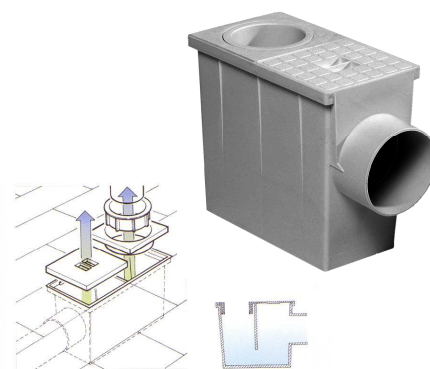

TELESCOPISCH

DRAINAGE / AFWATERING

Ref. VV

Ref. Art.

Dimensions
Afmetingen - mm

Emb. Verp.

EAN codes

SIPHON DESCENTE EAUX PLUVIALES

En PVC

4973 11385 235X125X220 mm

SIFON VOOR REGENAFVOER

PVC

8034073103018

PREMIERES DESCENTES

Evacuation des eaux de pluie
Pour toiture plate ou terrasse
En caoutchouc TPE

		Ø mm	
5068	11110	80	1/25
5069	11111	100	1/20
5070	11112	120	1/20