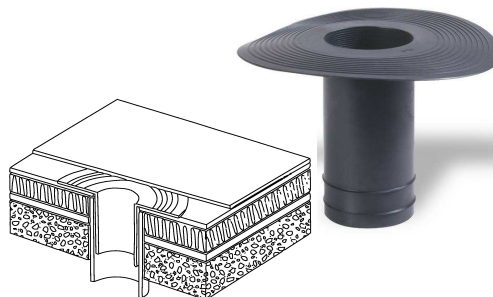

En PVC

4973 11385 235X125X220 mm

SIFON VOOR REGENAFVOER

PVC

8034073103018

PREMIERES DESCENTES

Evacuation des eaux de pluie
Pour toiture plate ou terrasse
En caoutchouc TPE

		Ø mm	
5068	11110	80	1/25
5069	11111	100	1/20
5070	11112	120	1/20

TAPBUIZEN

Regenwaterafvoer
Voor plat dak of terras
In TPE rubber

8034073103155
8034073103162
8034073102080

5071 11115 10x10cm 1 8034073104619

Raccords

Verbinding

4978	11116	80	1	8055965005241
4979	11117	100	1	8055965005258